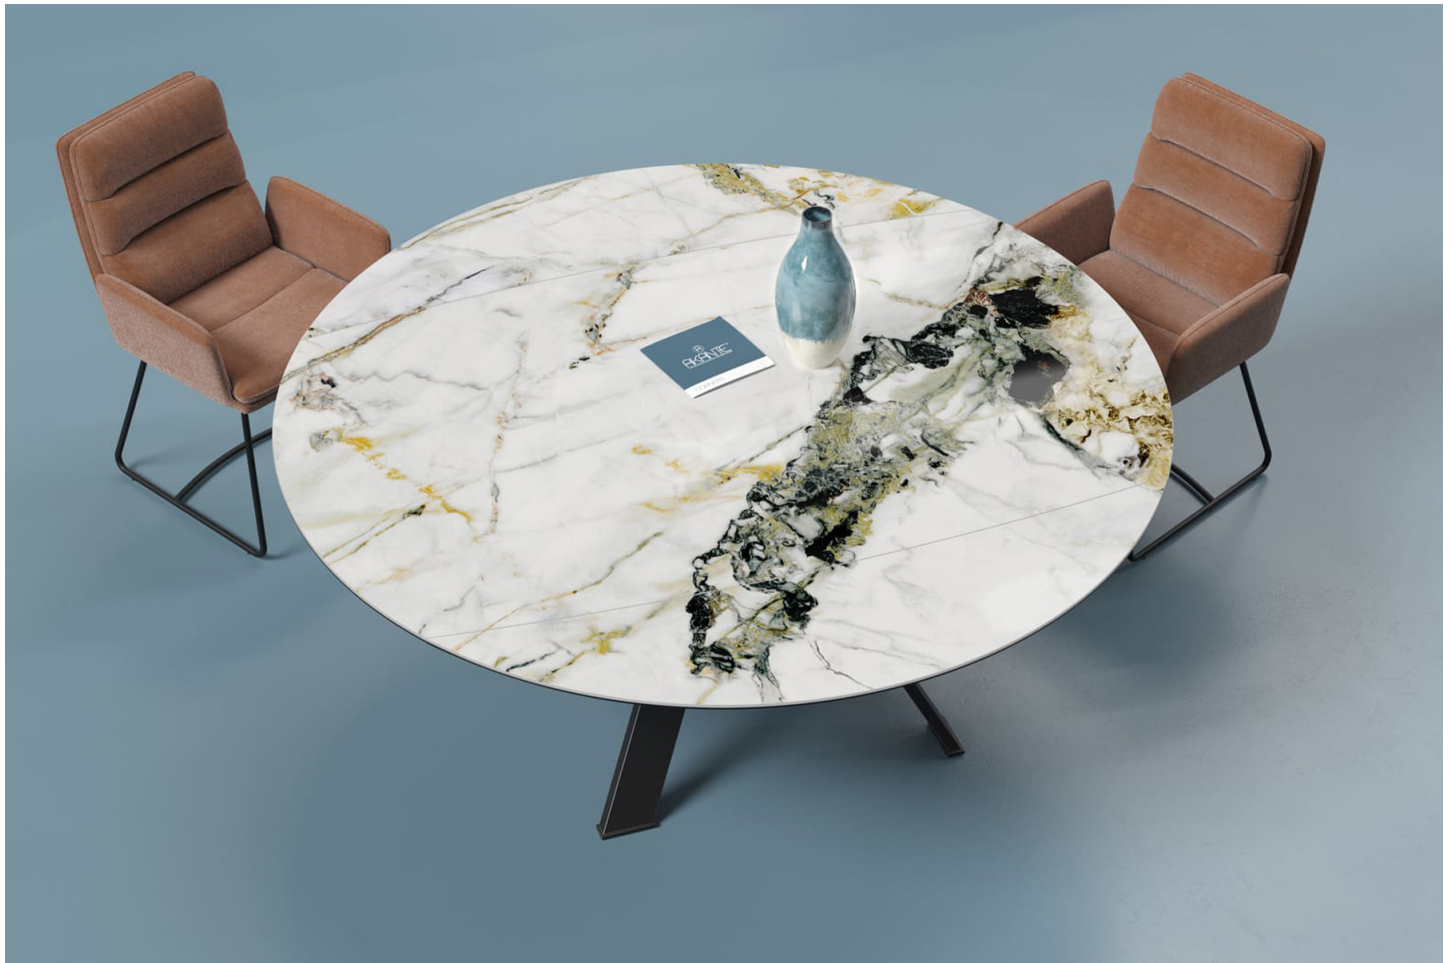

Meubles VERT

SEJOUR POWER

Descriptif :

TABLE A MANGER A RALLONGE :
L 90/150 x P 150 x H 76 cm

Informations :

Cette magnifique table ronde peut passer de 90 cm à 150 cm de diamètre grâce à son mécanisme synchronisé. C'est un gain de place et un atout pour votre espace de repas.

Plateau en céramique de 3 mm collé sur un verre de 8 mm d'épaisseur.
2 rallonges rétractables synchronisées.

Piètement en acier laqué noir mat.

Option :

6 finitions disponibles pour le plateau