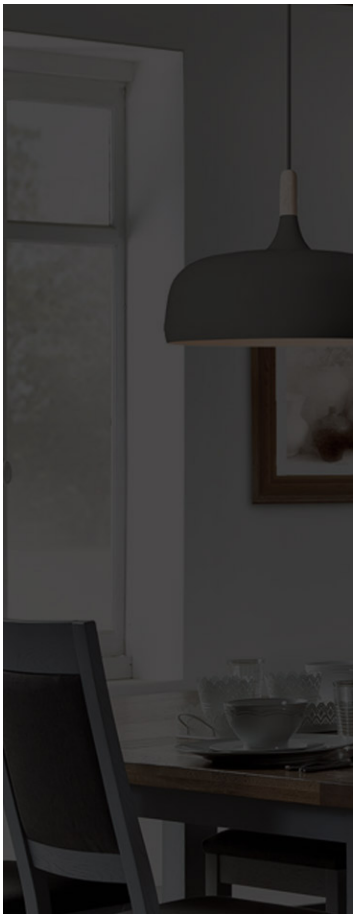

Meubles VERT

SEJOUR MELODIE

Descriptif :

Chaise : L. 47 H. 104 P. 58 cm.

Informations :

Structure 100% chêne massif. Finition chêne blanchi. Chaise : assise et dossier revêtu de tissu gris foncé.

Option :

Différentes finitions disponibles.